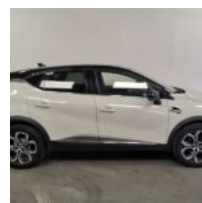

GARAGE KELLER

Garage Keller
6 Rue de l'Artisanat
67210 OBERNAI
Tél : 03 88 486 486

RENAULT CAPTUR 1.3 TCE 155CH INTENS EDC

19 790 Euros TTC

 Boite de vitesse :
AUTOMATIQUE

 Energie / Carburant :
Essence

 Kilométrage :
60 823 km

 Couleur :
BLANC

 Nombre de portes :
5

 Carrosserie :
Berline

 Mise en circulation :
06/03/2020

 Puissance fiscale :
8

 Garantie :
12

 Crit'air :
1

Équipements :

- Origine France
- Jantes alu
- Système reconnaissance panneau
- Palettes au volant
- Allumage automatique des feux
- Ordinateur de bord
- Accoudoir central avant
- TVA récupérable
- Prise USB
- Radar de recul
- Régulateur de vitesse
- Rétroviseurs électriques
- Bluetooth
- Volant multifonctions
- GPS Couleur
- Syst alerte franchissmt ligne
- Caméra de recul
- Limiteur de vitesse
- Réto rabatable électriquement
- Vitres teintées