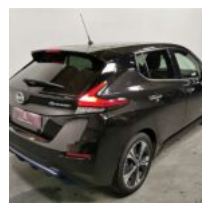

GARAGE KELLER

Garage Keller
6 Rue de l'Artisanat
67210 OBERNAI
Tél : 03 88 486 486

NISSAN LEAF 150CH 40 KWH N-CONNECTA 2018

18 990 Euros TTC

 Boite de vitesse :
AUTOMATIQUE

 Energie / Carburant :
ELECTRICITE

 Kilometrage :
27 611 km

 Couleur :
NOIR

 Nombre de portes :
5

 Carrosserie :
Berline

 Mise en circulation :
29/03/2018

 Puissance fiscale :
4

 Garantie :
12

 Crit'air :
0

Équipements :

- Origine France
- Jantes Alu 17
- Volant chauffant
- Rétroviseurs électriques
- Rétroviseur int jour/nuit auto
- Sièges avant chauffants
- GPS
- Radar de stationnement av+ar
- Sellerie cuir/tissu
- Régulateur de vitesse
- Rétroviseurs dégivrants
- Climatisation automatique
- Accoudoir central avant
- Caméra vue panoramique 360°
- Volant multifonctions
- Limitateur de vitesse
- Rétro rabatable électriquement
- Prise USB
- Témoin perte pression pneus