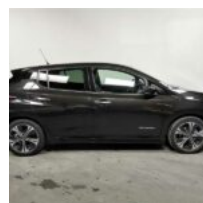

GARAGE KELLER

Garage Keller
6 Rue de l'Artisanat
67210 OBERNAI
Tél : 03 88 486 486

NISSAN LEAF 150CH 40 KWH N-CONNECTA 2018

18 990 Euros TTC

 Boite de vitesse :
AUTOMATIQUE

 Energie / Carburant :
ELECTRICITE

 Kilometrage :
27 611 km

 Couleur :
NOIR

 Nombre de portes :
5

 Carrosserie :
Berline

 Mise en circulation :
29/03/2018

 Puissance fiscale :
4

 Garantie :
12

 Crit'air :
0

Équipements :

- Origine France
- Jantes Alu 17
- Volant chauffant
- Rétroviseurs électriques
- Rétroviseur int jour/nuit auto
- Sièges avant chauffants
- GPS
- Radar de stationnement av+ar
- Sellerie cuir/tissu
- Régulateur de vitesse
- Rétroviseurs dégivrants
- Climatisation automatique
- Accoudoir central avant
- Caméra vue panoramique 360°
- Volant multifonctions
- Limitateur de vitesse
- Rétro rabatable électriquement
- Prise USB
- Témoin perte pression pneus